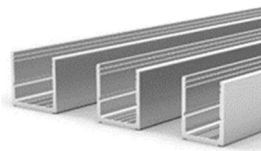

SAUNAN LASISEINÄ

TEEMME SAUNAN LASISEINÄT MITTATILAUSTYÖNÄ. LASIN SÄVYJÄ LÖYTYY VARASTOSTAMME KIRKAS, HARMAA JA PRONSSI. SAUNAN LASISEINÄ MALLIMME ON HELPPO ASENTAA, JOLLOIN ASIAKAS VOI NOUTAA ITSE SAUNAN LASISEINÄ ASENNUSPAKETIN MUURAMESTA. PALVELUIHIMME KUULUVAT MITOITUKSET, ASENNUKSET JA TOIMITUKSET.

PURISTEKISKO

LASIT VALMISTAMME OMALLA CNC-TYÖSTÖKESKUKSELLA, TÄLLÖIN SAADAAN LAADUKAS KIILTOREUNAHIONTA JA KULMIEN PYÖRISTYKSET. VIIMEISTELTY LOPPUTULOS SAAVUTETAAN PURISTEKISKOLLA, JOLLA SAADAAN LASIT VAIVATTOMASTI ASENNETTUA.