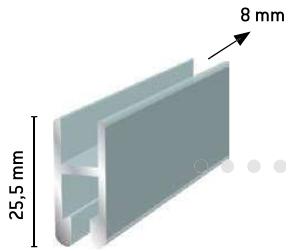

LIUKULASIPROFIILIT+TARVIKKEET

*-merkityt maalautetaan tilauksesta

Liukulasin yläprofiili pölyharjaurilla

- 148 Luonnon väri
- 1481 Valkoinen*

Liukulasin yläprofiili

- 157 Luonnon väri
- 1571 Valkoinen*

Liukulasin vaunuprofiili

- 156 Luonnon väri
- 1561 Valkoinen*

Liukulasin alaprofiili

- 155 Luonnon väri
- 1551 Valkoinen*

Vedinprofiili pölyharjalla

- 159 Luonnon väri
- 1591 Valkoinen*

Fiber

- 37270 yläprofiili h=13 mm (korkea)
Luonnon väri
- 37260 alaprofiili h=7 mm (matala)
Luonnon väri
- 37261 Fibermuovi