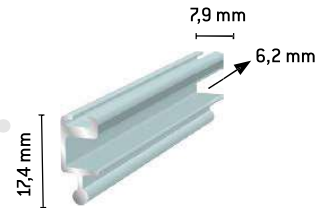

- 156 Luonnon väri
- 1561 Valkoinen*

Liukulasin alaprofiili

- 155 Luonnon väri
- 1551 Valkoinen*

Vedinprofiili pölyharjalla

- 159 Luonnon väri
- 1591 Valkoinen*

Fiber

- 37270 yläprofiili h=13 mm (korkea)
Luonnon väri
- 37260 alaprofiili h=7 mm (matala)
Luonnon väri
- 37261 Fibermuovi