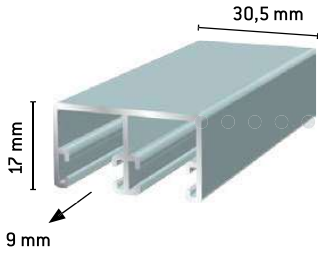

LIUKULASIPROFIILIT+TARVIKKEET

*-merkityt maalautetaan tilauksesta

Liukulasin yläprofiili pölyharjaurilla

- 148 Luonnon väri
- 1481 Valkoinen*

Liukulasin yläprofiili

- 157 Luonnon väri
- 1571 Valkoinen*