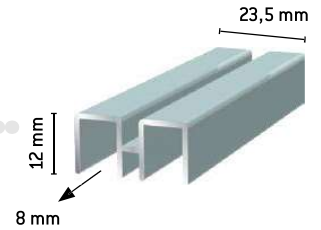

LIUKULASIPROFIILIT+TARVIKKEET

*-merkityt maalautetaan tilauksesta

Liukulasin yläprofiili pölyharjaurilla

- 148 Luonnon väri
- 1481 Valkoinen*

Liukulasin yläprofiili

- 157 Luonnon väri
- 1571 Valkoinen*

Liukulasin vaunuprofiili

- 156 Luonnon väri
- 1561 Valkoinen*

Liukulasin alaprofiili

- 155 Luonnon väri
- 1551 Valkoinen*

Vedinprofiili pölyharjalla

- 159 Luonnon väri
- 1591 Valkoinen*

Fiber

- 37270 yläprofiili h=13 mm (korkea)
Luonnon väri
- 37260 alaprofiili h=7 mm (matala)
Luonnon väri
- 37261 Fibermuovi