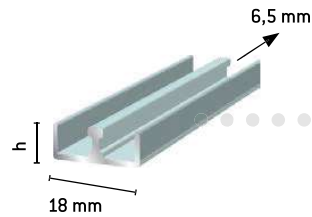

- 156 Luonnon väri
- 1561 Valkoinen*

Liukulasin alaprofiili

- 155 Luonnon väri
- 1551 Valkoinen*

Vedinprofiili pölyharjalla

- 159 Luonnon väri
- 1591 Valkoinen*

Fiber

- 37270 yläprofiili h=13 mm (korkea)
Luonnon väri
- 37260 alaprofiili h=7 mm (matala)
Luonnon väri
- 37261 Fibermuovi