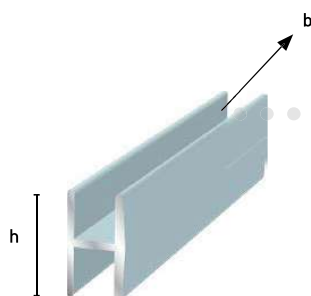

PEILIPROFIILIT

*-merkityt maalautetaan tilauksesta

J-Profiilit 20 mm korkealla reiällä

4 mm peilille

h=35 mm, b=6 mm, kiiltokulta b=7,8 mm

- 151 luonnonväri
- 1511 valkoinen
- 1513 kiiltokulta
- 1514 kiiltoanod. LV

6 mm peilille

h=35 mm, b=8,5 mm

- 150 luonnonväri
- 1501 valkoinen
- 1503 mattakulta
- 1504 kiiltoanod. LV

H-Profiilit

4-5 mm peilille

h=12 mm, b=5 mm

- 104 luonnonväri
- 1041 valkoinen*

262 Peilikoukku-sarja
4 koukkuja, ruuvit,
tulpat ja korkit