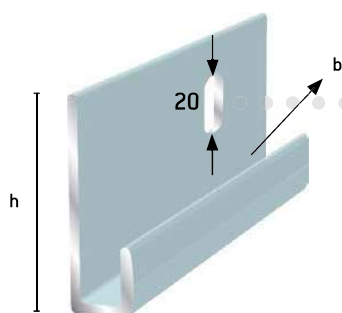

PEILIPROFIILIT

*-merkityt maalautetaan tilauksesta

J-Profiilit 20 mm korkealla reiällä

4 mm peilille

h=35 mm, b=6 mm, kiiltokulta b=7,8 mm

- 151 luonnonväri
- 1511 valkoinen
- 1513 kiiltokulta
- 1514 kiiltoanod. LV

6 mm peilille

h=35 mm, b=8,5 mm

- 150 luonnonväri
- 1501 valkoinen
- 1503 mattakulta
- 1504 kiiltoanod. LV

H-Profiilit

4-5 mm peilille

h=12 mm, b=5 mm

- 104 luonnonväri
- 1041 valkoinen*

262 Peilikoukku-sarja
4 koukkuja, ruuvit,
tulpat ja korkit