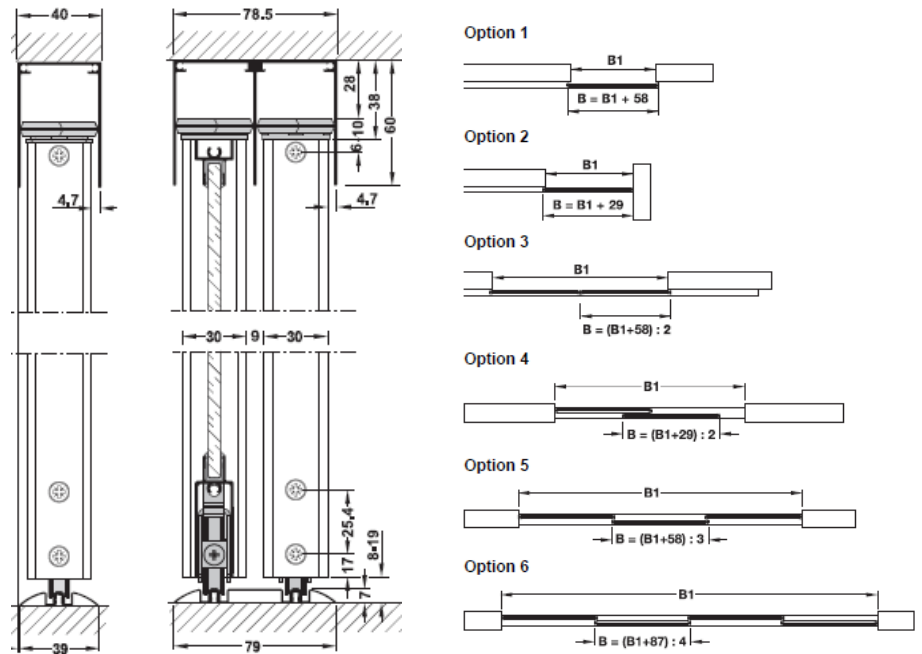

VALMISTAMME HÄFELE
PEILILIUKUOVIJÄRJESTELMÄT
TEHTAALLAMME
MITTATILAUSTYÖNÄ.

YKSITTÄISESSÄ OVESSA
VOIDAAN KÄYTTÄÄ
VÄRILASEJA JA PEILIÄ
ASIAKKAAN MIELTYMYKSEN
MUKAISESTI.

HÄFELE

HALUTESSA OVI VOIDAAN
JAKAA YHDELLÄ TAI
USEAMMALLA JAKOPIENALLA.
LIUKUOVIIN ON MYÖS
SAATAVILLA HIDASTIN, JOKA
TAKAA KÄYTTÖMUKAVUUDEN
LIUKUOVILLE.