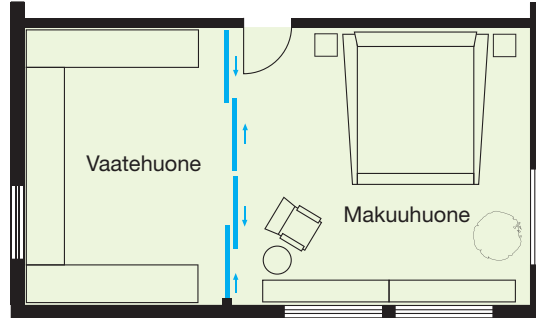

Laadukas Aluflex 40 -järjestelmä antaa mahdollisuuden käyttää yksilöllisiä ovitäytteitä vahvuuksilla 4,5, 6 tai 8 mm, jolloin saadaan aikaan haluttu tunnelma huoneessa.

YKSILÖLLISTÄ ASUMISMUKAVUUTTA!

Liukuovijärjestelmällä Silent Aluflex 40

Tilaratkaisut
esim. ruokailuhuone ja keittiö

Sisustusratkaisut
vaatehuone

Kalusteratkaisut
esim. vaatekaappi

Ratkaisut syvennyksiin
esim. arkistokaappi

UUTTA! Kaikki helat yhdessä setissä!

Toimitussisältö	Tuotenumero
<ul style="list-style-type: none"> • 1 ovilehden tarvikkeet täydellisenä, sisältäen liuku- ja ohjainpyörän, ovilehtimitalle 1056 x 2630 mm (L x K), 8 mm täytepaksuudelle • 1 ohjainkisko viisto- ja kattoasennukseen, pituus: 2000 mm • 1 yksiraiteinen liukukisko, liimattavaksi lattiaan, pituus: 2000 mm 	403.35.000
<p>#W6E  Ohje: Yksittäisosat sekä muita vaihtoehtoja löydät online-kuvastostamme www.hafele.com tai web-koodin avulla.</p>	