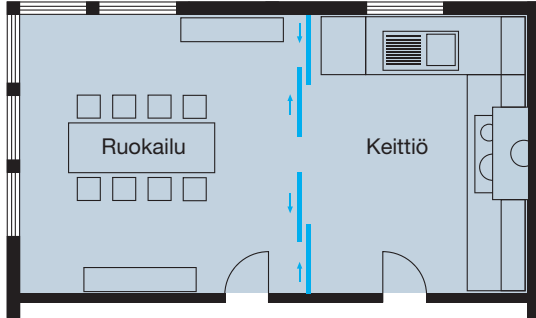

Tilanjakaja

Nurkkakaapisto

Ullakkohuone

Neuvottelunurkkaus toimistossa

TILANTUNNETTA

yksilöllisillä liukuoviratkaisuilla

Liukuovilla voi tehdä paljon muutakin kuin säästää tilaa. Liukuovijärjestelmä Silent Aluflex 40 tarjoaa uusia, mielenkiintoisia vaihtoehtoja kalusteiden ja tilojen hyödyntämiseen. Oikeat ratkaisut löytyvät niin tilanjakoon kuin vaatehuoneeseenkin.

Tilaratkaisut
esim. ruokailuhuone ja keittiö

Sisustusratkaisut
vaatehuone

Kalusteratkaisut
esim. vaatekaappi

Ratkaisut syvennyksiin
esim. arkistokaappi

UUTTA! Kaikki helat yhdessä setissä!

Toimitussisältö	Tuotenumero
<ul style="list-style-type: none"> • 1 ovilehden tarvikkeet täydellisenä, sisältäen liuku- ja ohjainpyörän, ovilehtimitalle 1056 x 2630 mm (L x K), 8 mm täytepaksuudelle • 1 ohjainkisko viisto- ja kattoasennukseen, pituus: 2000 mm • 1 yksiraiteinen liukukisko, liimattavaksi lattiaan, pituus: 2000 mm 	403.35.000
<p>#W6E  Ohje: Yksittäisosat sekä muita vaihtoehtoja löydät online-kuvastostamme www.hafele.com tai web-koodin avulla.</p>	