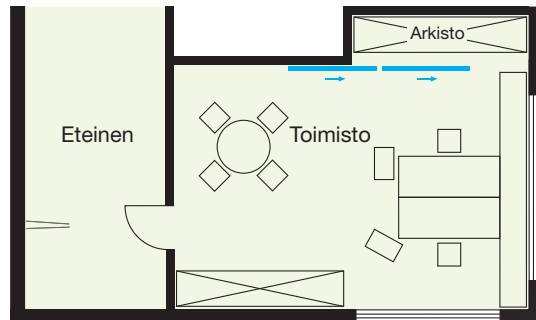

Tilaratkaisut
esim. ruokailuhuone ja keittiö

Sisustusratkaisut
vaatehuone

Kalusteratkaisut
esim. vaatekaappi

Ratkaisut syvennyksiin
esim. arkistokaappi

UUTTA! Kaikki helat yhdessä setissä!

Toimitussisältö	Tuotenumero
<ul style="list-style-type: none"> • 1 ovilehden tarvikkeet täydellisenä, sisältäen liuku- ja ohjainpyörän, ovilehtimitalle 1056 x 2630 mm (L x K), 8 mm täytepaksuudelle • 1 ohjainkisko viisto- ja kattoasennukseen, pituus: 2000 mm • 1 yksiraiteinen liukukisko, liimattavaksi lattiaan, pituus: 2000 mm 	403.35.000
<p>#W6E  Ohje: Yksittäisosat sekä muita vaihtoehtoja löydät online-kuvastostamme www.hafele.com tai web-koodin avulla.</p>	