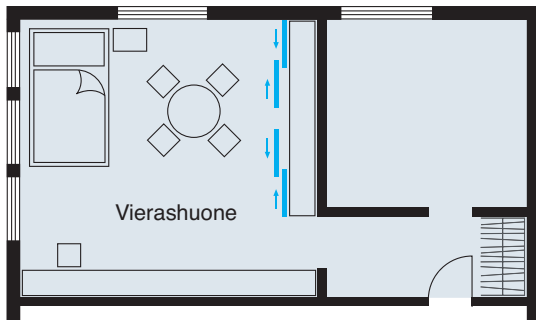

Laadukas Aluflex 40 -järjestelmä antaa mahdollisuuden käyttää yksilöllisiä ovitäytteitä vahvuuksilla 4,5, 6 tai 8 mm, jolloin saadaan aikaan haluttu tunnelma huoneessa.

YKSILÖLLISTÄ ASUMISMUKAVUUTTA!

Liukuovijärjestelmällä Silent Aluflex 40

Tilaratkaisut
esim. ruokailuhuone ja keittiö

Sisustusratkaisut
vaatehuone

Kalusteratkaisut
esim. vaatekaappi

Ratkaisut syvennyksiin
esim. arkistokaappi

UUTTA! Kaikki helat yhdessä setissä!

Toimitussisältö	Tuotenumero
<ul style="list-style-type: none"> • 1 ovilehden tarvikkeet täydellisenä, sisältäen liuku- ja ohjainpyörän, ovilehtimitalle 1056 x 2630 mm (L x K), 8 mm täytepaksuudelle • 1 ohjainkisko viisto- ja kattoasennukseen, pituus: 2000 mm • 1 yksiraiteinen liukukisko, liimattavaksi lattiaan, pituus: 2000 mm 	403.35.000
<p>#W6E  Ohje: Yksittäisosat sekä muita vaihtoehtoja löydät online-kuvastostamme www.hafele.com tai web-koodin avulla.</p>	